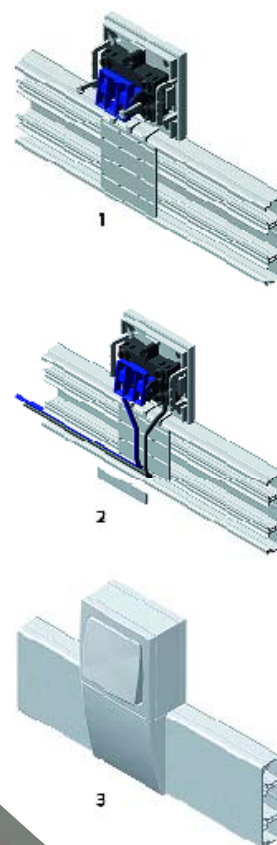

Серия 47

Максимум возможностей при минимальных размерах

Серия 47 представляет собой законченное техническое решение для тех случаев, когда невозможно выполнить скрытую электропроводку, как в жилищном секторе (например, в деревянных домах), так и в офисных и торговых помещениях.

Серия электроустановочных изделий для открытой проводки отличается привлекательным современным дизайном, с плавными линиями и небольшими внешними размерами, благодаря чему гармонично вписывается в любой интерьер и подходит для помещений различного назначения – офисов, школ, лабораторий, торговых залов и частных домов.

С 38 доступными функциями, наиболее востребованными на рынке – Серия 47 отвечает самым высоким стандартам качества и безопасности и обеспечивает простоту и удобство монтажа.

Серия 47 идеально подходит для совместной установки с миниканалами EFAPEL. Широкая гамма монтажных коробок и суппортов позволяет осуществить легкую установку изделий Серии 47 с миниканалами как при горизонтальной, так и вертикальной установке.

Белый цвет RAL 9003 полностью соответствует цвету пластика, из которого изготовлены миниканалы EFAPEL, что обеспечивает их полную совместимость и стилистическое единство дизайна всей системы в целом.

Последовательность установки: